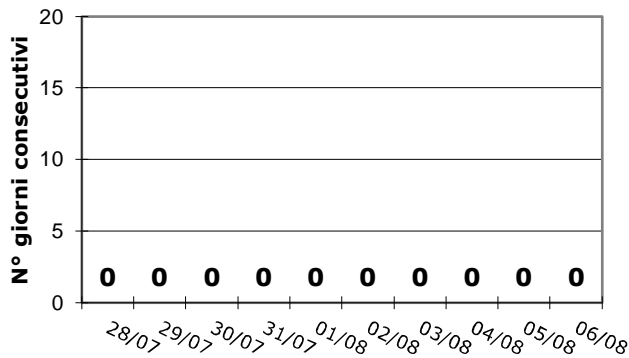

GIORNI CONSECUTIVI DI SUPERAMENTO VALORE LIMITE PM10

nel Comune di Milano

nella Città Metropolitana di Milano