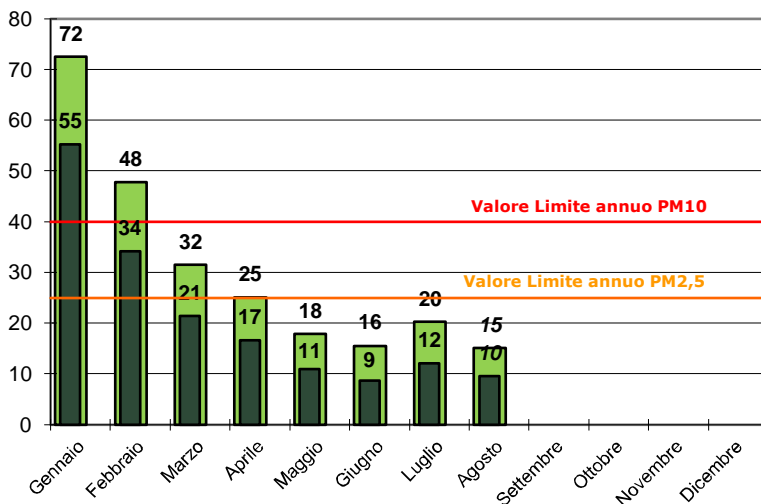

## QUALITÀ DELL'ARIA NEL COMUNE DI MILANO

	Biossido di zolfo	Polveri < 10 µm	Polveri < 2,5 µm	Biossido di azoto	Monossido di carbonio	Ozono	Benzene
	SO <sub>2</sub> [µg/m <sup>3</sup> ]	PM10 [µg/m <sup>3</sup> ]	PM2,5 [µg/m <sup>3</sup> ]	NO <sub>2</sub> [µg/m <sup>3</sup> ]	CO [mg/m <sup>3</sup> ]	O <sub>3</sub> [µg/m <sup>3</sup> ]	C <sub>6</sub> H <sub>6</sub> [µg/m <sup>3</sup> ]
<b>viale Liguria</b>	-	-	-	55	<0,5	-	-
<b>viale Marche</b>	-	17	-	80	0,8	-	<1,0
<b>via Pascal Città Studi</b>	<5	16	10	44	-	140	<1,0
<b>via Senato</b>	-	17	9	67	0,9	-	<1,0
<b>Verziere</b>	-	N.D.	-	51	-	141	-
<b>Parametro calcolato</b>	m.g.	m.g.	m.g.	M.m.h.	M.m.8h.	M.m.h.	m.g.
<b>Valore Limite</b>	125	50	-	200	10	-	-
<b>Soglia di Informazione</b>	-	-	-	-	-	180	-
<b>Soglia di Allarme</b>	500	-	-	400	-	240	-

# ZONIZZAZIONE DEL TERRITORIO REGIONALE ai fini della qualità dell'aria E SITI DI MONITORAGGIO NEL COMUNE DI MILANO

## GIORNI CONSECUTIVI DI SUPERAMENTO VALORE LIMITE PM10

nel Comune di Milano

nella Città Metropolitana di Milano

## CONCENTRAZIONI MEDIE DI PARTICOLATO NEL COMUNE DI MILANO

PM10 e PM2,5: concentrazione media mensile ( $\mu\text{g}/\text{m}^3$ )

	PM10	PM2,5
<b>Valore Limite (<math>\mu\text{g}/\text{m}^3</math>):</b>	40	25
<b>Media 2017:</b>	39	28
<b>Media 2018:</b>	33	23
<b>Media 2019:</b>	32	21
<b>Media mobile attuale</b> (dal 07/08/2019 al 06/08/2020):	32	21
<b>Media anno 2020 parziale</b> (dal 01/01/2020 al 06/08/2020):	33	23
<b>Numero superamenti 2020</b> (dal 01/01/2020 al 06/08/2020):	46	