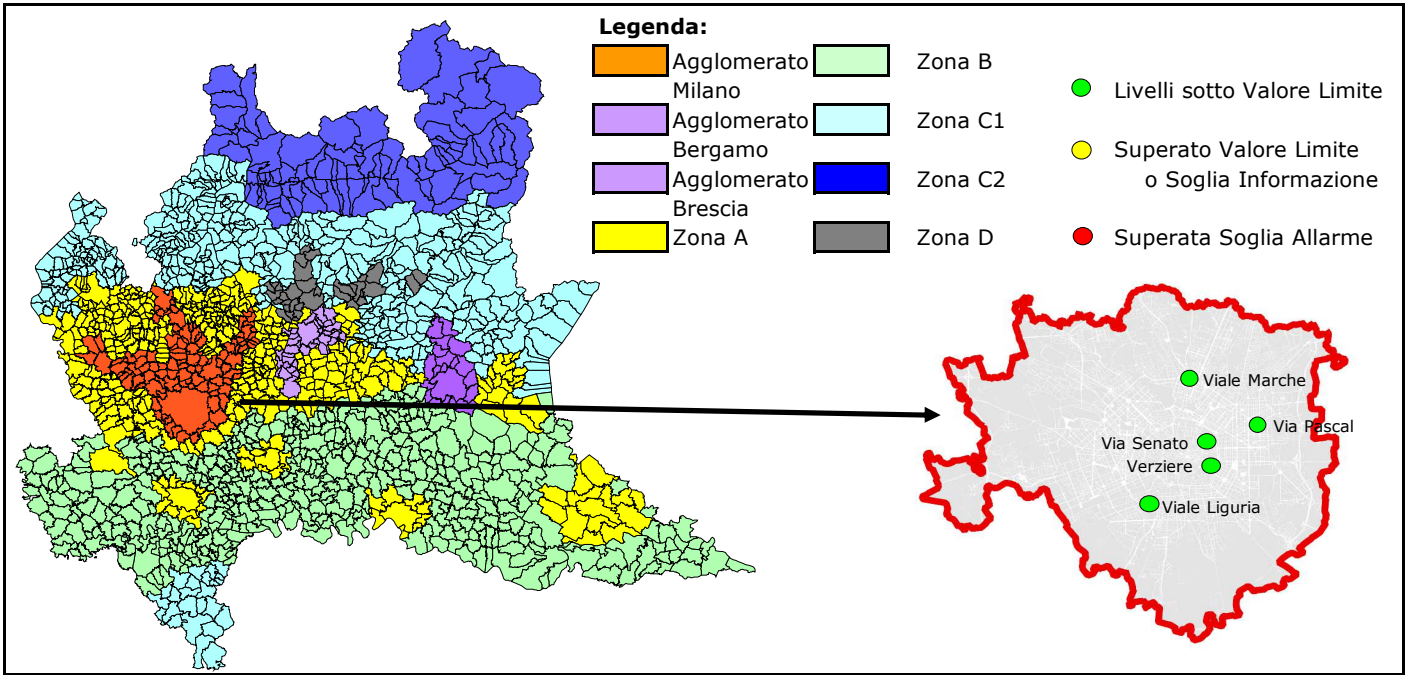

## QUALITÀ DELL'ARIA NEL COMUNE DI MILANO

	Biossido di zolfo	Polveri < 10 µm	Polveri < 2,5 µm	Biossido di azoto	Monossido di carbonio	Ozono	Benzene
	SO <sub>2</sub> [µg/m <sup>3</sup> ]	PM10 [µg/m <sup>3</sup> ]	PM2,5 [µg/m <sup>3</sup> ]	NO <sub>2</sub> [µg/m <sup>3</sup> ]	CO [mg/m <sup>3</sup> ]	O <sub>3</sub> [µg/m <sup>3</sup> ]	C <sub>6</sub> H <sub>6</sub> [µg/m <sup>3</sup> ]
<b>viale Liguria</b>	-	-	-	55	<0,5	-	-
<b>viale Marche</b>	-	17	-	80	0,8	-	<1,0
<b>via Pascal Città Studi</b>	<5	16	10	44	-	140	<1,0
<b>via Senato</b>	-	17	9	67	0,9	-	<1,0
<b>Verziere</b>	-	N.D.	-	51	-	141	-
<b>Parametro calcolato</b>	m.g.	m.g.	m.g.	M.m.h.	M.m.8h.	M.m.h.	m.g.
<b>Valore Limite</b>	125	50	-	200	10	-	-
<b>Soglia di Informazione</b>	-	-	-	-	-	180	-
<b>Soglia di Allarme</b>	500	-	-	400	-	240	-

## SITUAZIONE NELL'AGGLOMERATO DI MILANO

### NO<sub>2</sub> (Biossido di azoto)

numero di stazioni in superamento			
Valore Limite	Soglia di Allarme	Totali	
0	0	18	
numero di giorni consecutivi di superamento del Valore Limite / Soglia di Allarme			
1°	2°	3°	> 3°
0	0	0	0

# ZONIZZAZIONE DEL TERRITORIO REGIONALE ai fini della qualità dell'aria E SITI DI MONITORAGGIO NEL COMUNE DI MILANO