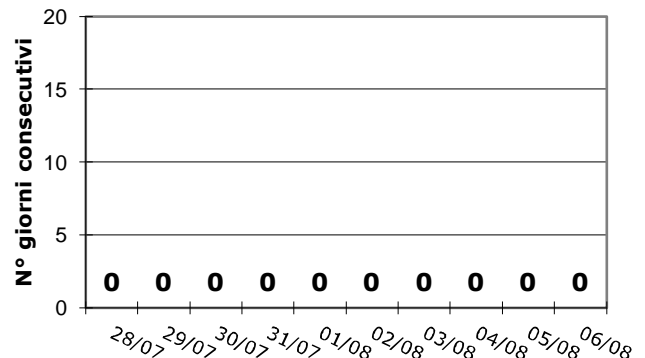

GIORNI CONSECUTIVI DI SUPERAMENTO VALORE LIMITE PM10

nel Comune di Milano

nella Città Metropolitana di Milano