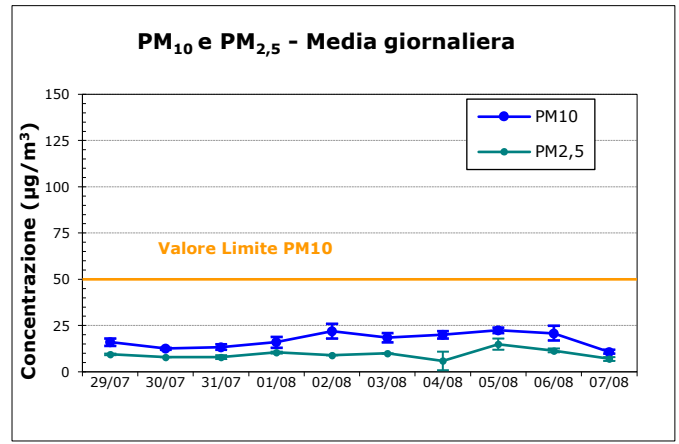

ANDAMENTO DEGLI ULTIMI 10 GIORNI - COMUNE DI MILANO

Redatto: P.P. Verificato: S.M. Approvato: S.M.