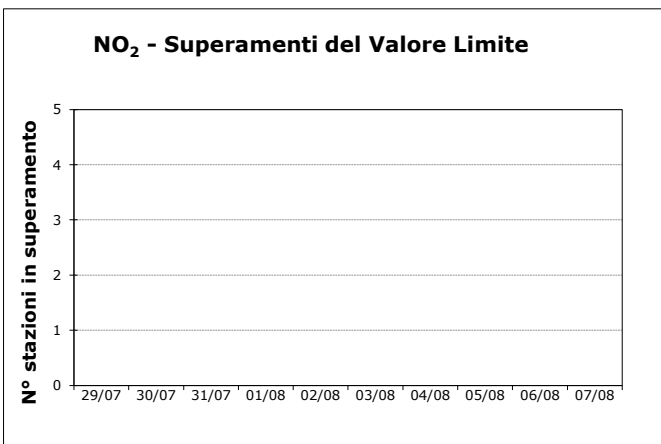

ANDAMENTO DEGLI ULTIMI 10 GIORNI - COMUNE DI MILANO

Redatto: P.P. Verificato: S.M. Approvato: S.M.