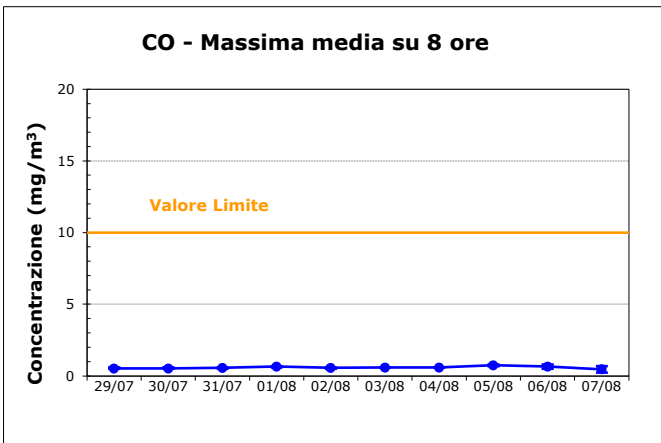

ANDAMENTO DEGLI ULTIMI 10 GIORNI - COMUNE DI MILANO

Redatto: P.P. Verificato: S.M. Approvato: S.M.