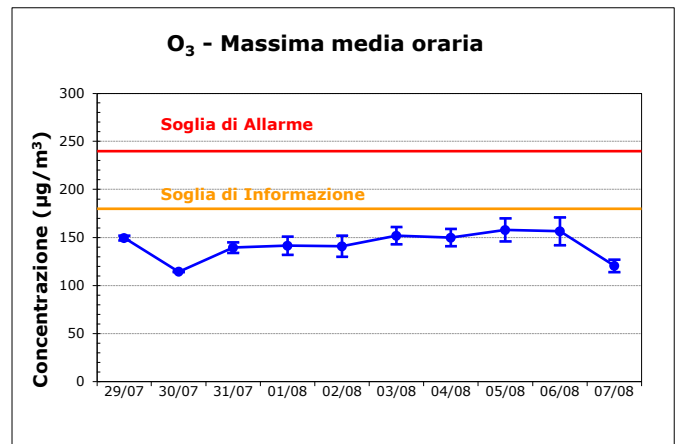

ANDAMENTO DEGLI ULTIMI 10 GIORNI - COMUNE DI MILANO

Redatto: P.P. Verificato: S.M. Approvato: S.M.