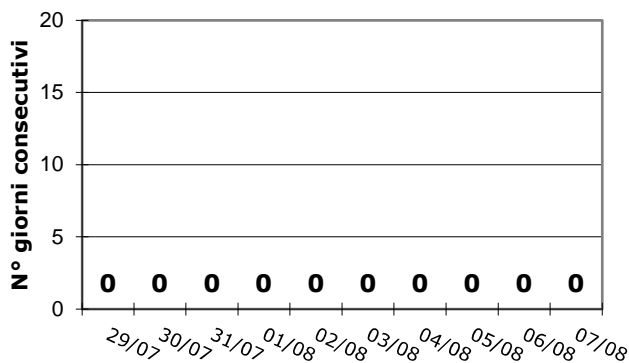

GIORNI CONSECUTIVI DI SUPERAMENTO VALORE LIMITE PM10

nel Comune di Milano

nella Città Metropolitana di Milano