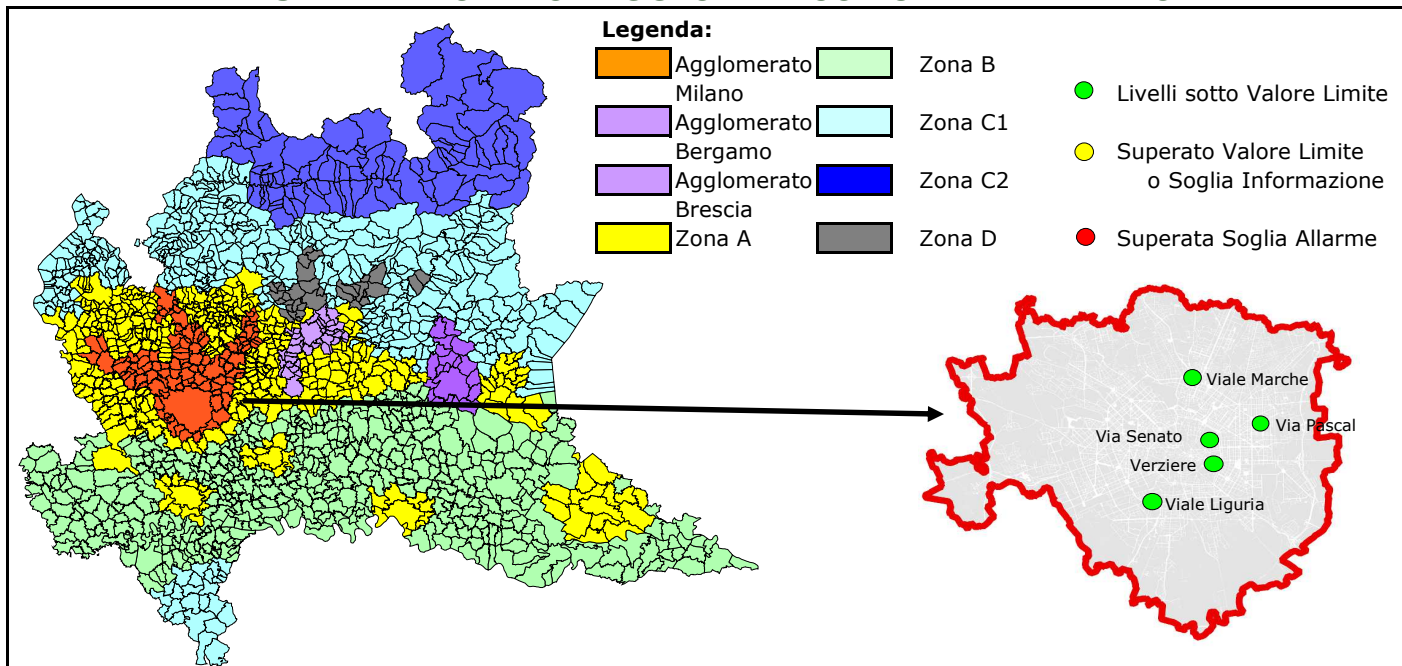

### QUALITÀ DELL'ARIA NEL COMUNE DI MILANO

	Biossido di zolfo	Polveri < 10 µm	Polveri < 2,5 µm	Biossido di azoto	Monossido di carbonio	Ozono	Benzene
	SO <sub>2</sub>	PM10	PM2,5	NO <sub>2</sub>	CO	O <sub>3</sub>	C <sub>6</sub> H <sub>6</sub>
	[µg/m <sup>3</sup> ]	[µg/m <sup>3</sup> ]	[µg/m <sup>3</sup> ]	[µg/m <sup>3</sup> ]	[mg/m <sup>3</sup> ]	[µg/m <sup>3</sup> ]	[µg/m <sup>3</sup> ]
viale Liguria	-	-	-	31	<0,5	-	-
viale Marche	-	12	8	31	N.D.	-	N.D.
via Pascal Città Studi*	<5	10	7	18	-	114	<1,0
via Senato*	-	11	6	15	0,7	-	<1,0
Verziere	-	10	-	12	-	127	-
<b>Parametro calcolato</b>	M.m.h.	m.g.	m.g.	M.m.h.	M.m.8h.	M.m.h.	m.g.
<b>Valore Limite</b>	350	50	-	200	10	-	-
<b>Soglia di Informazione</b>	-	-	-	-	-	180	-
<b>Soglia di Allarme</b>	500	-	-	400	-	240	-

### SITUAZIONE NELL'AGGLOMERATO DI MILANO

#### NO<sub>2</sub> (Biossido di azoto)

numero di stazioni in superamento			
Valore Limite	Soglia di Allarme	Totali	
0	0	18	
numero di giorni consecutivi di superamento del Valore Limite / Soglia di Allarme			
1°	2°	3°	> 3°

## ZONIZZAZIONE DEL TERRITORIO REGIONALE ai fini della qualità dell'aria E SITI DI MONITORAGGIO NEL COMUNE DI MILANO