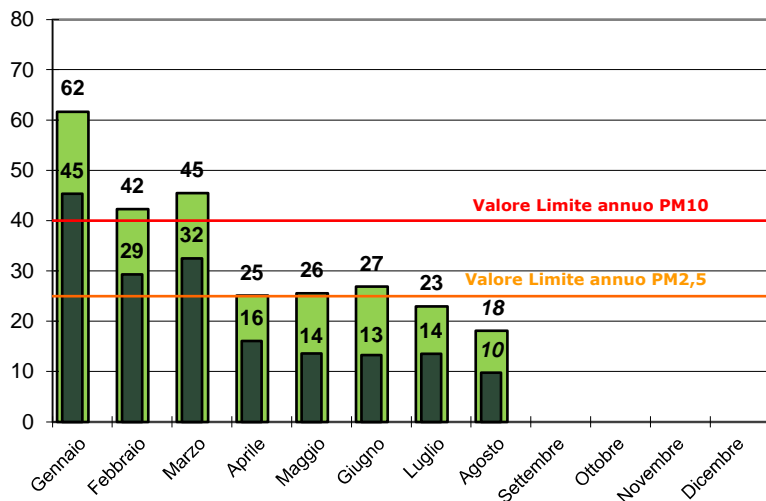

### QUALITÀ DELL'ARIA NEL COMUNE DI MILANO

	Biossido di zolfo	Polveri < 10 µm	Polveri < 2,5 µm	Biossido di azoto	Monossido di carbonio	Ozono	Benzene
	SO <sub>2</sub>	PM10	PM2,5	NO <sub>2</sub>	CO	O <sub>3</sub>	C <sub>6</sub> H <sub>6</sub>
	[µg/m <sup>3</sup> ]	[µg/m <sup>3</sup> ]	[µg/m <sup>3</sup> ]	[µg/m <sup>3</sup> ]	[mg/m <sup>3</sup> ]	[µg/m <sup>3</sup> ]	[µg/m <sup>3</sup> ]
viale Liguria	-	-	-	31	<0,5	-	-
viale Marche	-	12	8	31	N.D.	-	N.D.
via Pascal Città Studi*	<5	10	7	18	-	114	<1,0
via Senato*	-	11	6	15	0,7	-	<1,0
Verziere	-	10	-	12	-	127	-
<b>Parametro calcolato</b>	M.m.h.	m.g.	m.g.	M.m.h.	M.m.8h.	M.m.h.	m.g.
<b>Valore Limite</b>	350	50	-	200	10	-	-
<b>Soglia di Informazione</b>	-	-	-	-	-	180	-
<b>Soglia di Allarme</b>	500	-	-	400	-	240	-

## ZONIZZAZIONE DEL TERRITORIO REGIONALE ai fini della qualità dell'aria E SITI DI MONITORAGGIO NEL COMUNE DI MILANO

### GIORNI CONSECUTIVI DI SUPERAMENTO VALORE LIMITE PM10

nel Comune di Milano

nella Città Metropolitana di Milano

### CONCENTRAZIONI MEDIE DI PARTICOLATO NEL COMUNE DI MILANO

PM10 e PM2,5: concentrazione media mensile ( $\mu\text{g}/\text{m}^3$ )

	PM10	PM2,5
<b>Valore Limite (<math>\mu\text{g}/\text{m}^3</math>):</b>	40	25
<b>Media 2019:</b>	32	21
<b>Media 2020:</b>	34	24
<b>Media 2021:</b>	31	22
<b>Media mobile attuale</b> (dal 08/08/2021 al 07/08/2022):	35	23
<b>Media anno 2022 parziale</b> (dal 01/01/2022 al 07/08/2022):	36	22
<b>Numero superamenti 2022</b> (dal 01/01/2022 al 07/08/2022):	54	