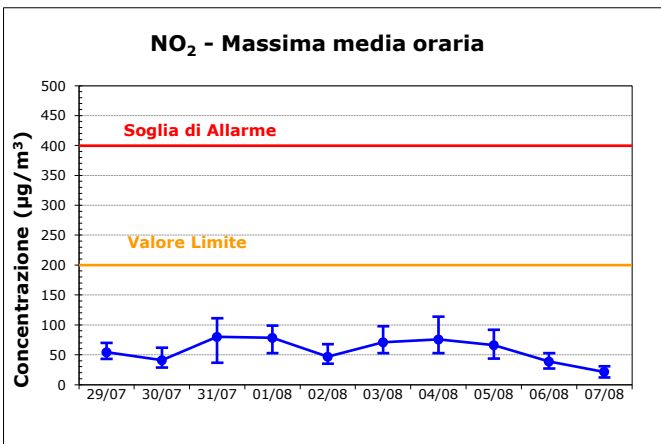

ANDAMENTO DEGLI ULTIMI 10 GIORNI - COMUNE DI MILANO

Redatto: P.P. Verificato: S.M. Approvato: S.M.