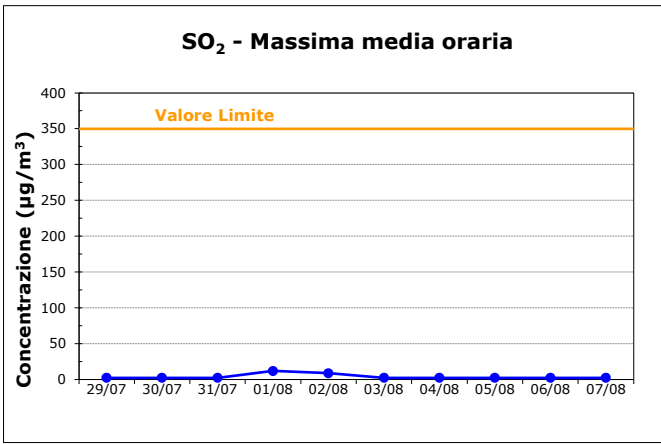

ANDAMENTO DEGLI ULTIMI 10 GIORNI - COMUNE DI MILANO

Redatto: P.P. Verificato: S.M. Approvato: S.M.