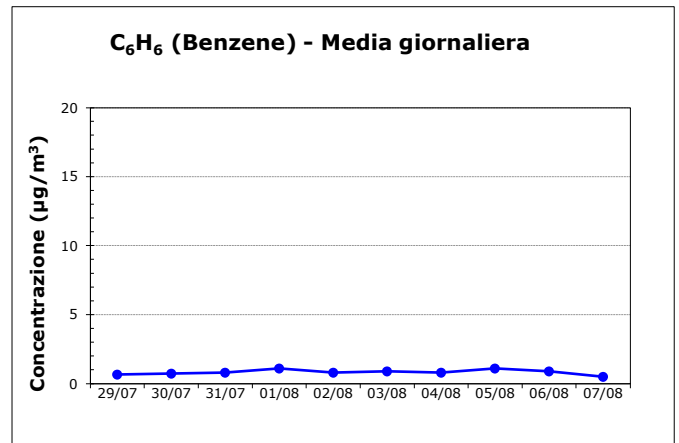

ANDAMENTO DEGLI ULTIMI 10 GIORNI - COMUNE DI MILANO

Redatto: P.P. Verificato: S.M. Approvato: S.M.